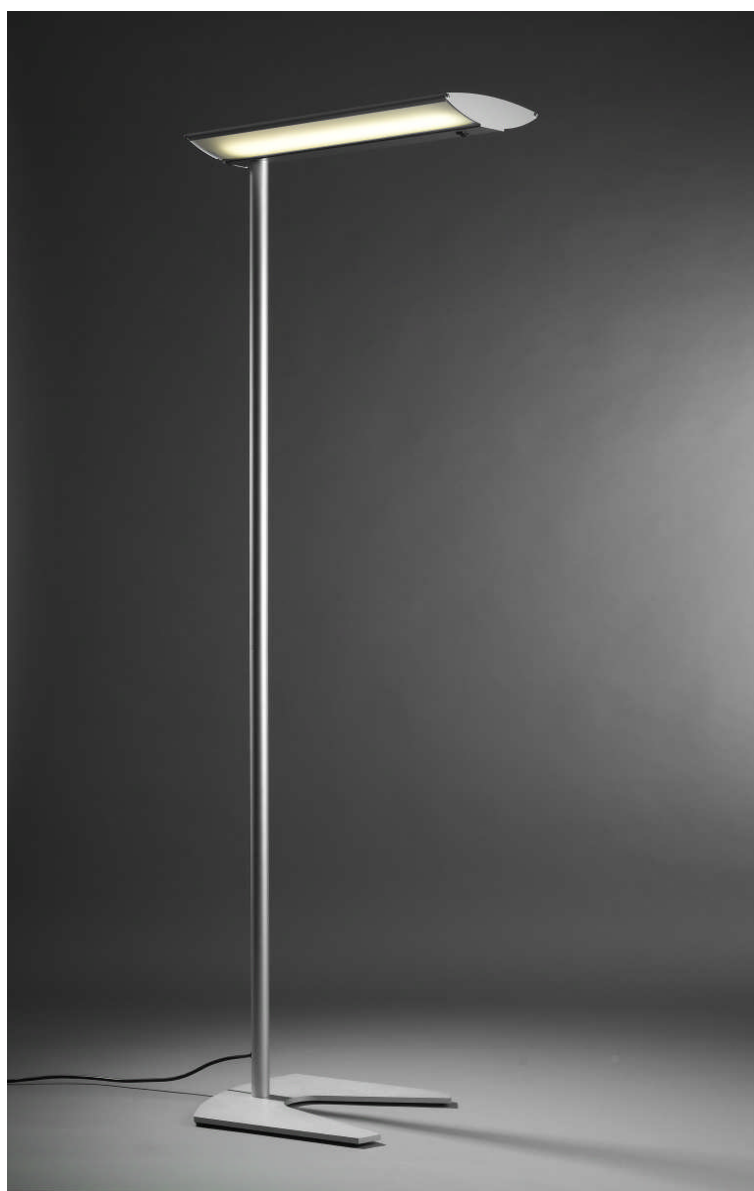

255 / 2 x 55W / 2 x 80W / EVG / MADE IN GERMANY

Ideal als mobile Lichtlösung in Büros etc.

Indirekt-Stehleuchte mit C-Fuss

- Kompaktleuchtstofflampen 2 x 55 bzw. 2 x 80W
- Lichtverteilung: 80% indirekt, 20% direkt
- C-Fuss für Platzierung am Schreibtisch (auf Wunsch mit Fussplatte)

Innovative elegante Indirekt-Stehleuchte

- Flacher, formschöner Leuchtenkopf
- Asymmetrisch angeordnetes Standrohr
- C-Fuss für Platzierung nahe am Schreibtisch
- Ideal als mobile Lichtlösung in Büros
- Lichtlenkung durch neuartigen 'LIGHT CONTROL FILM'. Aussen mattiert für optimale Rundumentblendung
- Serienmässig mit elektronischem Vorschaltgerät (EVG), dadurch:
Absolut flimmerfreies Licht, flackerfreier und schonender Lampenstart mit optimiertem Energieverbrauch

Wahlweise auch in dimmbarer Ausführung lieferbar

Tischklemme

Weitere Lichtfarben

830 warmweiss
860 / 954 daylight
955 Vollspektrum

Modell 255 mit C-Fuss

Die Indirekt-Lichtlösung für Büros etc.
– auch in dimmbarer Ausführung lieferbar

Stufenlos dimmbar (sd = **switchDIM**)

Manuell per Taster im Leuchtenkopf von 100% - 3% Lichtstrom. Kurzer Tastendruck schaltet ein/aus, langer Tastendruck dimmt auf/ab. Dabei kommt ein modernes, digital angesteuertes EVG mit logarithmischer Dimmkennlinie zum Einsatz, die der Mensch jedoch als linear wahrnimmt und ermöglicht so eine der Augenempfindlichkeit angepasste Lichtregelung und hohen Lichtkomfort für den Anwender.