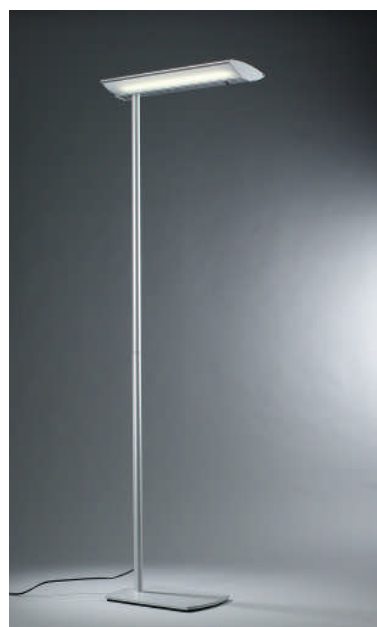

255 / 2 x 55W / 2 x 80W / EVG / MADE IN GERMANY

Ideal als mobile Lichtlösung in Büros etc.

Indirekt-Stehleuchte mit C-Fuss

- Kompaktleuchtstofflampen 2 x 55 bzw. 2 x 80W
- Lichtverteilung: 80% indirekt, 20% direkt
- C-Fuss für Platzierung am Schreibtisch (auf Wunsch mit Fussplatte)

Innovative elegante Indirekt-Stehleuchte

- Flacher, formschöner Leuchtenkopf
- Asymmetrisch angeordnetes Standrohr
- C-Fuss für Platzierung nahe am Schreibtisch
- Ideal als mobile Lichtlösung in Büros
- Lichtlenkung durch neuartigen 'LIGHT CONTROL FILM'. Aussen mattiert für optimale Rundumentblendung
- Serienmässig mit elektronischem Vorschaltgerät (EVG), dadurch:
Absolut flimmerfreies Licht, flackerfreier und schonender Lampenstart mit optimiertem Energieverbrauch

Wahlweise auch in dimmbarer Ausführung lieferbar

Tischklemme

Weitere Lichtfarben

830 warmweiss
860 / 954 daylight
955 Vollspektrum

Modell 255 mit C-Fuss

Die Indirekt-Lichtlösung für Büros etc.
– auch in dimmbarer Ausführung lieferbar

TECHNISCHE DATEN / MODELL 255

Lichtverteilung	Symmetrisch, ca. 80% indirekt, 20% direkt
Reflektor	LIGHT CONTROL FILM
Betriebsgerät	Elektronisch/EVG (EEI = A2) bzw. EVG digital dimmbar 100-3% (EEI = A1)
Netzanschluss	Ca. 3 m Zuleitung H03VV-F 3G0,75, mit CH-Stecker
Leuchtenkörper	Aus extrudierten Aluminiumprofilen, Abschlusskappen aus lasergeschnittenem Aluminium, Standrohr* und Bodenplatte aus Stahl
Lampenabdeckung	-
Schalter	Wippschalter (0-2) bzw. Multifunktions-Taster (ON/OFF und DIMMEN) im Leuchtenkopf
Befestigung	C-Fuss oder Fussplatte, optional Tischklemme, auf Anfrage Möbel- oder Stellwandadapter
Lampenlebensdauer	Ca. 12.000 h
Farbe	Silbergrau RAL 9006 (andere Farben auf Anfrage)