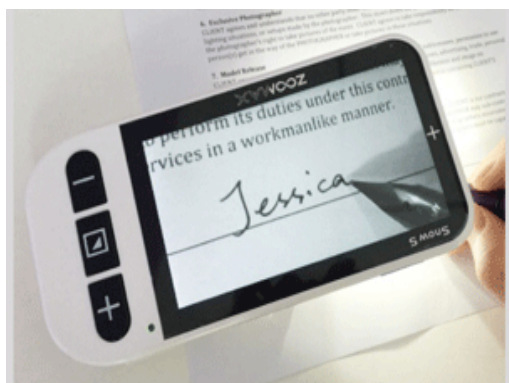

Mit SNOW schreiben

Der integrierte, ausklappbare Schreibständer

unterstützt Sie – auch bei Ihrer Unterschrift.