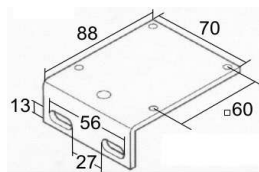

- Aufschraubversion

OPTIONAL: Die lieferbaren Befestigungsmöglichkeiten

- Magnete
 - Wandwinkel
 - Tischklemmen
- siehe Rückseite

TECHNISCHE DATEN / MODELL 675

Lichtverteilung	Mittelbreit – 30° Ausstrahlwinkel
Betriebsgerät	Elektronisch
Netzanschlussleitung	Ca. 1,8 m H03VVH2-F 2x0, 75mm ² mit Eurostecker
Lampenabdeckung	Klares Schutzglas
Schalter	Im Leuchtenkopf
Befestigung	Magnetfuss (600N Tragkraft) bzw. Aufschraubsockel 70 x 70 mm (integriert). Weitere Befestigungen siehe Zubehör
Farbe	Schwarz RAL 9005

Aufbau

- Inkl. Hi-Power LED-Modul 3x-1W mit integrierter Linse.
- Leuchtenkopf und Trafogehäuse aus schlagfestem Kunststoff (GFK).
- Voll flexibler, robuster Metallschlauch.
- Zweiteiliger Leuchtenkopf mit integriertem Schalter und Ventilationsöffnungen für optimalen Wärmehaushalt.

Modernste LED-Lichttechnik
3x1W LEDs / weiss / 30°

Power LED

1Wx3 30°

Die weiteren Befestigungsmöglichkeiten – als Zubehör

Wandwinkel

Tischklemme

Magnetfuss

PRODUKTE	BESTELLDATEN / BESCHREIBUNG	PREIS
Modell	LED-Flexarmleuchte / inkl. Aufschraubversion 70 x 70 mm	CHF 195.00
Farbe	Schwarz	
Leuchtmittel	LED-Modul 3x1W	
Spezifikation	Mit Magnetfuss lieferbar / 30° Ausstrahlwinkel	
Artikel / Bestell-Nr.	FX-675.90-1 Aufschraubversion	