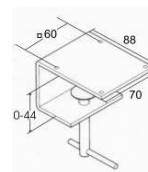

Magnetfuss

PRODUKTE	BESTELLDATEN / BESCHREIBUNG	PREIS
Modell	LED-Flexarmleuchte / inkl. Aufschraubversion 70 x 70 mm	CHF 195.00
Farbe	Schwarz	
Leuchtmittel	LED-Modul 3x1W	
Spezifikation	Mit Magnetfuss lieferbar / 30° Ausstrahlwinkel	
Artikel / Bestell-Nr.	FX-675.90-1 Aufschraubversion	

Unverbindliche Preisangaben. Technische Änderungen vorbehalten.

Ab Fakturabtrag CHF 950.00: Lieferung franko Haus / Zahlbar: 10 Tage nach Erhalt der Ware - rein netto.

Befestigungen für Aufschraubversion		PREISE
Wandwinkel	Schwarz	CHF 19.50
Artikel / Bestell-Nr.	FXZ-006.90	Preis mit Leuchtenbestellung
Tischklemme	0 – 44 mm / schwarz	CHF 19.50
Artikel / Bestell-Nr.	FXZ-007.90	Preis mit Leuchtenbestellung
Magnet separat	schwarz	CHF 25.00
Artikel / Bestell-Nr.	FXZ-008.90	Preis mit Leuchtenbestellung

Unverbindliche Preisangaben. Technische Änderungen vorbehalten.

Ab Fakturabtrag CHF 950.00): Lieferung franko Haus / Zahlbar: 10 Tage nach Erhalt der Ware - rein netto.