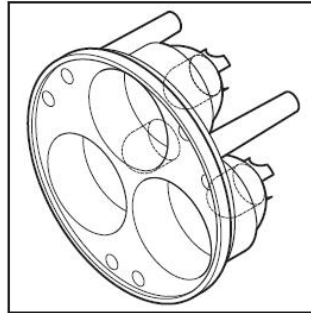

- Aufschraubversion

OPTIONAL: Die lieferbaren Befestigungsmöglichkeiten

- Magnete
 - Wandwinkel
 - Tischklemmen
- siehe Rückseite

TECHNISCHE DATEN / MODELL 675

Lichtverteilung	Mittelbreit – 30° Ausstrahlwinkel
Betriebsgerät	Elektronisch
Netzanschlussleitung	Ca. 1,8 m H03VVH2-F 2x0, 75mm ² mit Eurostecker
Lampenabdeckung	Klares Schutzglas
Schalter	Im Leuchtenkopf
Befestigung	Magnetfuss (600N Tragkraft) bzw. Aufschraubsockel 70 x 70 mm (integriert). Weitere Befestigungen siehe Zubehör
Farbe	Schwarz RAL 9005

Aufbau

- Inkl. Hi-Power LED-Modul 3x-1W mit integrierter Linse.
- Leuchtenkopf und Trafogehäuse aus schlagfestem Kunststoff (GFK).
- Voll flexibler, robuster Metallschlauch.
- Zweiteiliger Leuchtenkopf mit integriertem Schalter und Ventilationsöffnungen für optimalen Wärmehaushalt.

Modernste LED-Lichttechnik
3x1W LEDs / weiss / 30°

Power LED

1Wx3 30°

Die weiteren Befestigungsmöglichkeiten – als Zubehör

Wandwinkel

Tischklemme

Magnetfuss

PRODUKTE	BESTELLDATEN / BESCHREIBUNG	PREIS
Modell	LED-Flexarmleuchte / inkl. Aufschraubversion 70 x 70 mm	CHF 195.00
Farbe	Schwarz	
Leuchtmittel	LED-Modul 3x1W	
Spezifikation	Mit Magnetfuss lieferbar / 30° Ausstrahlwinkel	
Artikel / Bestell-Nr.	FX-675.90-1 Aufschraubversion	