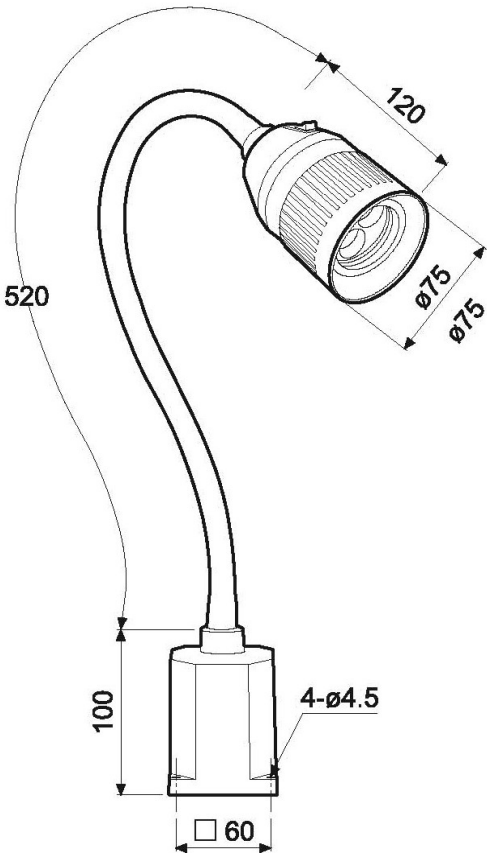

- Aufschraubversion

OPTIONAL: Die lieferbaren Befestigungsmöglichkeiten

- Magnete
 - Wandwinkel
 - Tischklemmen
- siehe Rückseite

TECHNISCHE DATEN / MODELL 675

Lichtverteilung	Mittelbreit – 30° Ausstrahlwinkel
Betriebsgerät	Elektronisch
Netzanschlussleitung	Ca. 1,8 m H03VVH2-F 2x0, 75mm ² mit Eurostecker
Lampenabdeckung	Klares Schutzglas
Schalter	Im Leuchtenkopf
Befestigung	Magnetfuss (600N Tragkraft) bzw. Aufschraubsockel 70 x 70 mm (integriert). Weitere Befestigungen siehe Zubehör
Farbe	Schwarz RAL 9005

Aufbau

- Inkl. Hi-Power LED-Modul 3x-1W mit integrierter Linse.
- Leuchtenkopf und Trafogehäuse aus schlagfestem Kunststoff (GFK).
- Voll flexibler, robuster Metallschlauch.
- Zweiteiliger Leuchtenkopf mit integriertem Schalter und Ventilationsöffnungen für optimalen Wärmehaushalt.

Modernste LED-Lichttechnik
3x1W LEDs / weiss / 30°

Power LED

1Wx3 30°

Die weiteren Befestigungsmöglichkeiten – als Zubehör

Wandwinkel

Tischklemme

Magnetfuss

PRODUKTE	BESTELLDATEN / BESCHREIBUNG	PREIS
Modell	LED-Flexarmleuchte / inkl. Aufschraubversion 70 x 70 mm	CHF 195.00
Farbe	Schwarz	
Leuchtmittel	LED-Modul 3x1W	
Spezifikation	Mit Magnetfuss lieferbar / 30° Ausstrahlwinkel	
Artikel / Bestell-Nr.	FX-675.90-1 Aufschraubversion	