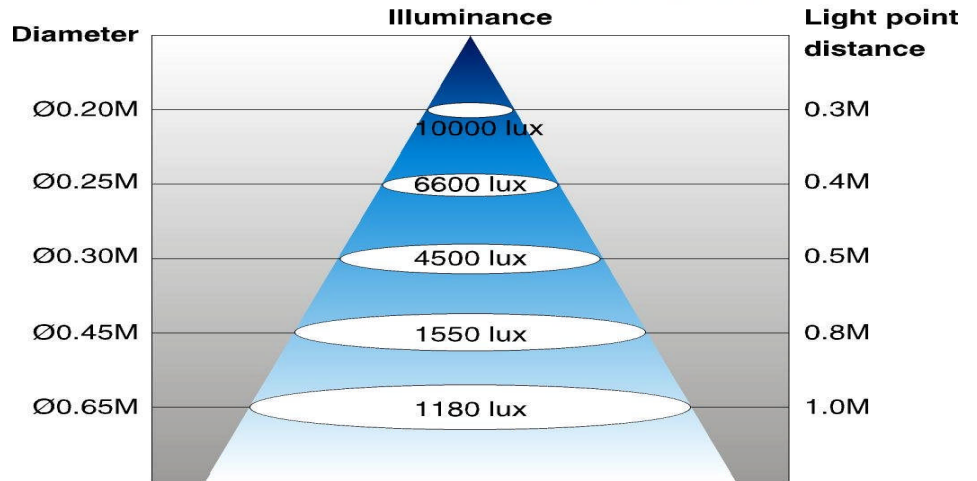

Die weiteren Befestigungsmöglichkeiten – als Zubehör

PRODUKTE	BESTELLDATEN / BESCHREIBUNG	PREIS
Modell	LED-Flexarmleuchte / inkl. Aufschraubversion 70 x 70 mm	CHF 195.00
Farbe	Schwarz	
Leuchtmittel	LED-Modul 3x1W	
Spezifikation	Mit Magnetfuss lieferbar / 30° Ausstrahlwinkel	
Artikel / Bestell-Nr.	FX-675.90-1 Aufschraubversion	

Unverbindliche Preisangaben. Technische Änderungen vorbehalten.

Ab Fakturabtrag CHF 950.00: Lieferung franko Haus / Zahlbar: 10 Tage nach Erhalt der Ware - rein netto.

Befestigungen für Aufschraubversion		PREISE
Wandwinkel	Schwarz	CHF 19.50
Artikel / Bestell-Nr.	FXZ-006.90	Preis mit Leuchtenbestellung
Tischklemme	0 – 44 mm / schwarz	CHF 19.50
Artikel / Bestell-Nr.	FXZ-007.90	Preis mit Leuchtenbestellung
Magnet separat	schwarz	CHF 25.00
Artikel / Bestell-Nr.	FXZ-008.90	Preis mit Leuchtenbestellung

Unverbindliche Preisangaben. Technische Änderungen vorbehalten.

Ab Fakturabtrag CHF 950.00): Lieferung franko Haus / Zahlbar: 10 Tage nach Erhalt der Ware - rein netto.