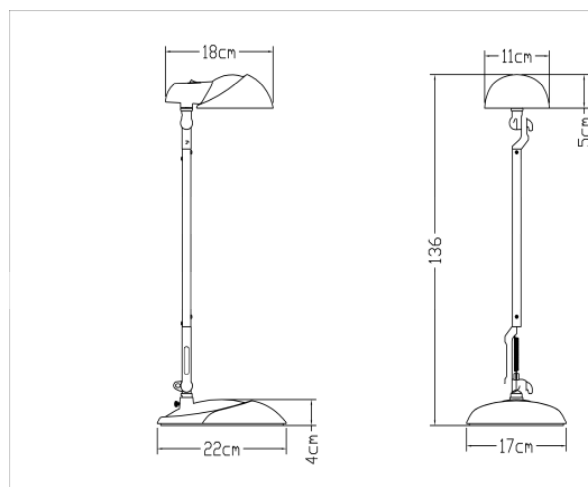

EINSATZMÖGLICHKEITEN / STROMVERSORGUNG

Befestigungsmöglichkeiten

- Universell einsetzbar durch mehrere mitgelieferte Befestigungsmöglichkeiten (steckbar)
  - Tischfuss freistehend
  - Universalklemme für senkrechte und waagrechte Platten, Regale, Boards etc.
  - Wandflansch: Durch 4 mitgelieferte Schrauben kann die Klemme auch an senkrechten Flächen montiert werden

Stromversorgung

- Auch in punkto Stromversorgung ist die Leuchte äusserst flexibel, diese erfolgt wahlweise per
  - USB-Anschluss am PC oder
  - Notebook
  - Stecker-Netzteil an einer Steckdose

TECHNISCHE DATEN / MODELL 605.95

Lichtverteilung	symmetrisch, mittelbreit
Betriebsgerät	elektronischer Netzadapter
Netzanschluss	ca. 1,5 m PVC-Zuleitung 2x0,34 mm² (AWG 22) mit angespritztem USB-Stecker, Netzteil mit Eurostecker
Lampenabdeckung	mattierte Abdeckung aus Kunststoff
Schalter	im Leuchtenkopf
Befestigungen (im Lieferumfang)	Universalklemme aus GFK bis 45 mm, silbergrau für senkrechte und waagrechte Befestigung, auch als Wandflansch nutzbar, Tischfuss, freistehend
Farbe	silber mit schwarzen Applikationen am Kopf und Fuss

Aufbau

Zweifarbiger Leuchtenkopf aus Kunststoff, schwenk- und kippbarer federentlasteter Arm aus eloxiertem Aluminiumrohr, Gelenkteile ABS, unten schwenkbar

PRODUKTE	BESTELLDATEN / BESCHREIBUNG	PREISE
Modell	LED-Tischleuchten 5W / inkl. Tischfuss / inkl. Universalklemme	CHF 145.00
LEDs	50 x 0,1W, 495 lm, 4000K	
Farbe	Silber mit schwarzen Applikationen am Kopf und Fuss	
Befestigungen	Klemmbefestigung und Tischfuss. Ist im Lieferumfang enthalten	
Gewicht	1,5 kg	
Artikel / Bestell-Nr.	TL-605.95	
Unverbindliche Preisangaben. Technische Änderungen vorbehalten.		
Ab Fakturabtrag CHF 950.00 (Warenwert): Lieferung franko Haus / Zahlbar: 10 Tage nach Erhalt der Ware - rein netto.		

Infoline: 079 215 07 76 - E-Mail: rb@brogle.ch