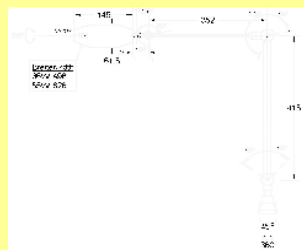

## TECHNISCHE DATEN / MODELL 285

Lichtverteilung	breit, symmetrisch
Betriebsgerät	elektronisch/EVG (EEI = A2) bzw. EVG digital dimmbar 100-3% (EEI = A1)
Netzanschlussleitung	1,5 m H03VV-F 3G0,75 mit CH-Stecker
Lampenabdeckung	Parabolwabenraster, verspiegelt (Kst.)
Federunterstützung	im Mittel- und Fussgelenk
Schalter	seitlich im Leuchtenkopf
Befestigung	Universalflansch 60 x 60 mm (inkl.); weitere Befestigungen siehe Zubehör
Farbe	silbergrau RAL 9006, Zierstreifen im Leuchtenkopf schwarz

## DIE OPTIONAL ERHÄLTlichen BEFESTIGUNGEN

Wandwinkel  
002.95

Tischklemme  
16-85 mm/004.95

Tischfuss  
10,5 kg/317.96

Agentur Brogle  
Neutalstrasse 17  
CH-8207 Schaffhausen

Telefon +41 52 643 52 87  
Infoline +41 79 215 07 76  
E-Mail rb@brogle.ch

## Universal-Gelenkleuchten TC-L 36W/55W, EVG, Dimmbar / IP 20

**36W**  
4,4 kg

220-240V~/50-60Hz

IP 20  

**55W**  
4,8 kg

1x TC-L 36 / 2G11  
(ILCOS: FSD-36)  
1 x 2900 lm (840)  
1 x 1900 lm (954)

Isoluxdiagramme, Messabstand 50 cm  
840 = E(lx) x 1,0  
954 = E(lx) x 0,66