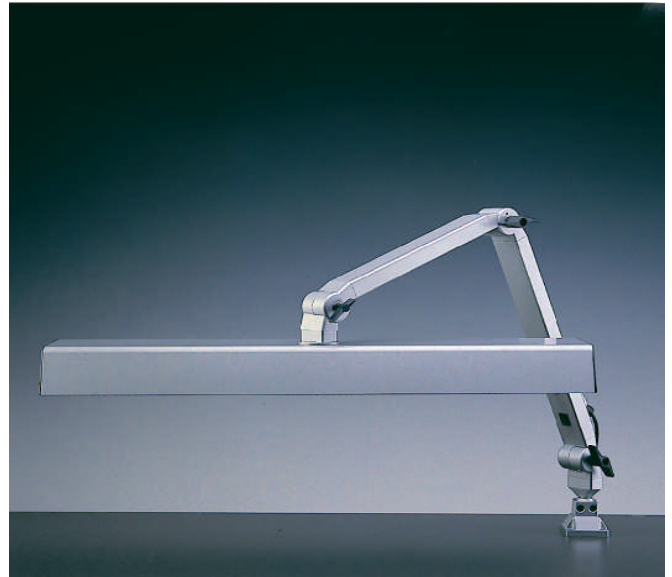

Lichttechnik

- Hohe Lichtleistung durch langlebige, moderne Kompaktleuchtstoff- oder klassische Leuchtstofflampen in Verbindung mit einem hochwertigen Reflektor aus hochglänzend eloxiertem Aluminium.
- Der Leuchtenkopf bleibt auch im Dauerbetrieb angenehm kühl, da diese energiesparenden Leuchtmittel nicht die hohen Temperaturen von Glüh- oder Halogenlampen erzeugen.

Aufbau

- Leuchtenkopf aus extrudiertem Aluminiumprofil mit Seitenkappen aus schlagfestem Kunststoff (GFK).
- „Heavy-Duty“ Friktionsgelenkarm aus Aluprofilrohr, drei robuste Gelenke aus Druckguss, durch Flügelmuttern einstellbar.
- Komplett mit Universalflansch 60 x 60 mm.
- Schalter im unteren Rohrarm integriert, bei IP 54-Modellen mit Schutzkappe abgedeckt.
- Konventionelles verlustarmes Vorschaltgerät (VVG) im Arm bzw. elektronisches Hochfrequenz-Vorschaltgerät (EVG) im Leuchtenkopf eingebaut.

Wahlweise für normale Umgebungsbedingungen oder staub- und spritzwassergeschützt Schutzart IP 54.

Doppeltes Licht
für grosse Arbeitsflächen