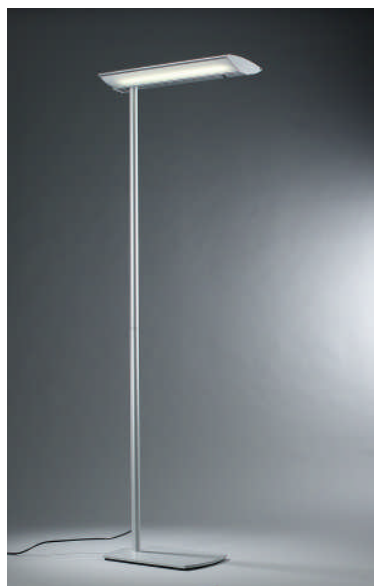

255 / 2 x 55W / 2 x 80W / EVG / MADE IN GERMANY

Ideal als mobile Lichtlösung in Büros ...

INDIREKT-STEHLAUCHE mit C-Fuss

- Kompaktleuchtstofflampen 2 x 55 bzw. 2 x 80W
- Lichtverteilung: 80% indirekt, 20% direkt
- C-Fuss für Platzierung am Schreibtisch (auf Wunsch mit Fussplatte)

Innovative elegante Indirekt-Stehleuchte.

- Flacher, formschöner Leuchtenkopf.
Asymmetrisch angeordnetes Standrohr.
- C-Fuss für Platzierung nahe am Schreibtisch trotz störender Tischbeine.
- Ideal als mobile Lichtlösung in Büros zur Realisierung flexibler, arbeitszonaler Beleuchtungskonzepte.
- Lichtlenkung durch neuartigen 'LIGHT CONTROL FILM', der innen mit einer hochreflektierenden 'Feinlochblech'-Struktur bedruckt ist. Aussen mattiert für optimale Rundumblendung, bei gleichzeitig sehr gutem Wirkungsgrad. Der hohe Direktlichtanteil von ca. 20% ermöglicht den Einsatz auch bei für die Indirektbeleuchtung eher ungünstigen Deckenverhältnissen.
- Serienmässig mit elektronischem Vorschaltgerät (EVG), dadurch: **Absolut flimmerfreies Licht, flackerfreier und schonender Lampenwarmstart mit optimiertem Energieverbrauch.**
Wahlweise auch in dimmbarer Ausführung.

Die Indirekt-Lichtlösung für Büros etc.
auch in dimmbarer Ausführung lieferbar

Tischklemme

Weitere Lichtfarben
830 warmweiss
860 / 954 daylight
955 Vollspektrum (TRUE-LIGHT oder BIOlight Vital)

Modell 255 mit Fussplatte

Modell 255 mit C-Fuss

Stufenlos dimmbar (sd = **switchDIM**)

Manuell per Taster im Leuchtenkopf von 100% - 3% Lichtstrom. Kurzer Tastendruck schaltet Ein/Aus, langer Tastendruck dimmt Auf-/Ab. Dabei kommt ein modernes, digital angesteuertes EVG mit logarithmischer Dimmkennlinie zum Einsatz, die der Mensch jedoch als linear wahrnimmt und ermöglicht so eine der Augenempfindlichkeit angepasste Lichtregelung und hohen Lichtkomfort für den Anwender.