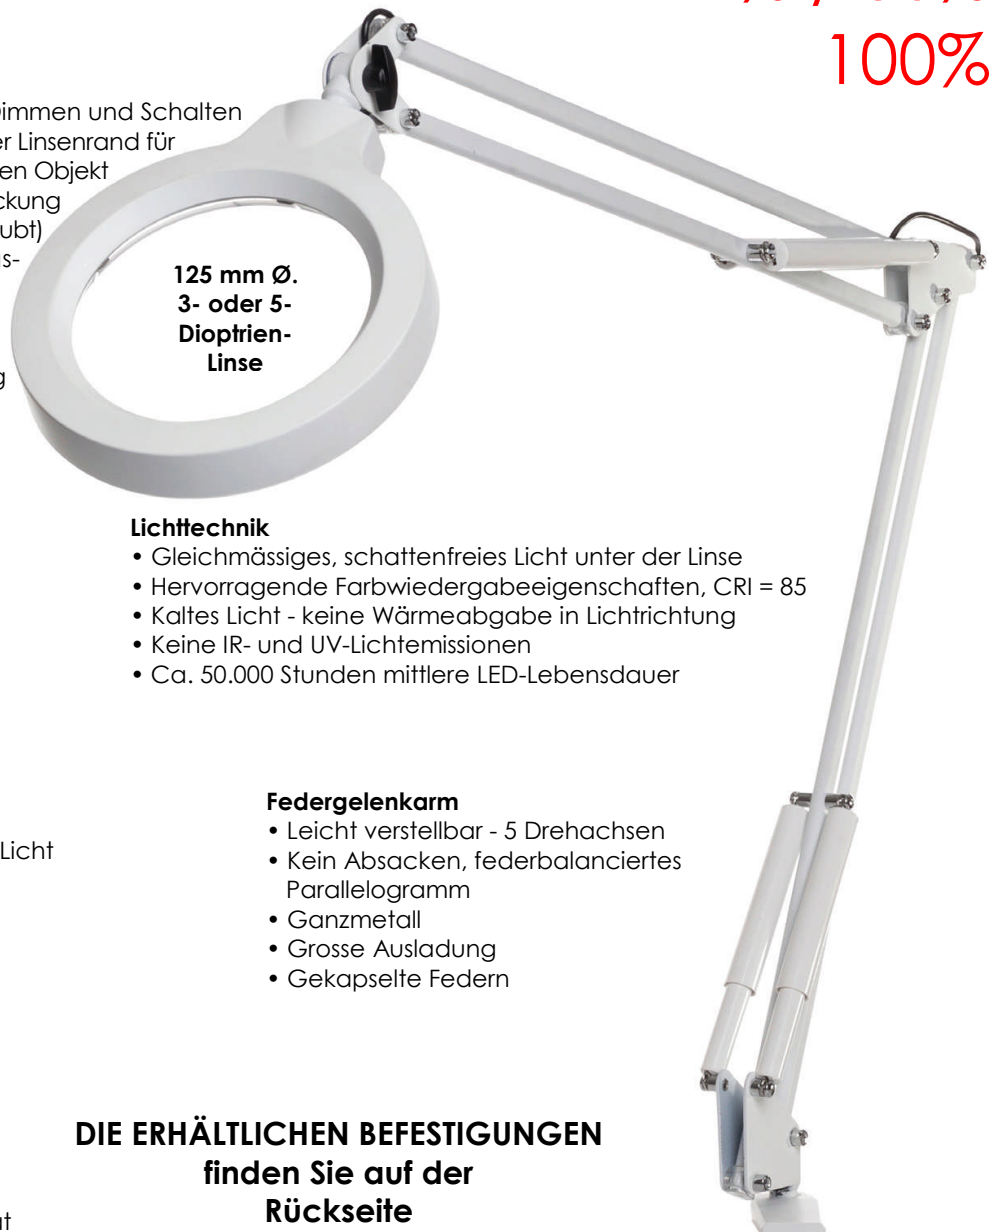

Modell 659 / 21 dimmbare LED's / 3- bzw. 5-Dioptrien-Glaslupe / 125 mm Ø / 8W / IP 20

LED mit 21 dimmbaren LED-Dioden DIM Lupenleuchte

Neu entwickelter Leuchtenkopf mit super-schmalen Linsenrand

Dimmbares LED-Licht – ohne Wärmeabgabe

Lupe: 125 mm Ø / 3- bzw. 5-Dioptrien-Linse

LED-Licht = ca. 70% Stromkosten-Ersparnis!

LED-Ring-Lupenleuchte mit Federgelenkarm

Hoher Bedien- und Sehkomfort - für blend- und ermüdungsfreies Arbeiten. Universell einsetzbar

3-stepDIM:

12% / 50%

100%

Leuchtenkopf

- Aluminium-Druckguss
- Integrierter Bedientaster für Dimmen und Schalten
- Flache Bauhöhe und schmaler Linsenrand für leichten Zugriff zum vergrösserten Objekt
- Leicht mattierte Lampenabdeckung aus stabilem Kunststoff (verschraubt)
- Hochwertige bikonvexe Glaslupe Ø 125 mm, wahlweise 3- oder 5-Dioptrien (= Vergrösserung 175% bzw. 225%)
- Abnehmbare Linsenabdeckung

Federgelenkarm

- Leicht verstellbar - 5 Drehachsen
- Kein Absacken, federbalanciertes Parallelogramm
- Ganzmetall
- Grosse Ausladung
- Gekapselte Federn

21 LED's

ringförmig angeordnet für gleichmässiges, schattenfreies Licht