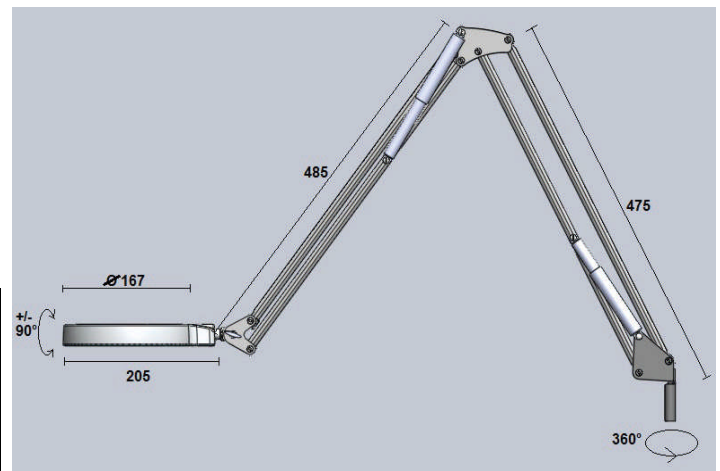

3-stepDIM:

12% / 50%

100%

Leuchtenkopf

- Aluminium-Druckguss
- Integrierter Bedientaster für Dimmen und Schalten
- Flache Bauhöhe und schmaler Linsenrand für leichten Zugriff zum vergrösserten Objekt
- Leicht mattierte Lampenabdeckung aus stabilem Kunststoff (verschraubt)
- Hochwertige bikonvexe Glaslupe Ø 125 mm, wahlweise 3- oder 5-Dioptrien (= Vergrösserung 175% bzw. 225%)
- Abnehmbare Linsenabdeckung

Rolf Brogle  www.brogle.ch

Beleuchtungsstärke (100%)	21x LED (Nichia)	ca. 2,0 kg
Messabstand Emax ca.	5000 K / CRI 85 (typ.)	Leuchte: 24VDC (SELV)
40 cm 1000 lx	760 lm	Steckernetzteil: 100-240V~/50
35 cm 1300 lx	stepDIM:	
30 cm 1650 lx	12 - 50 - 100%	
25 cm 2300 lx	IP 20	
20 cm 3200 lx		
15 cm 4800 lx		

TECHNISCHE DATEN	
Lichtverteilung	Symmetrisch
Betriebsgerät	Elektronisch, in drei Stufen dimmbar
Netzanschlussleitung:	Ca. 2m mit abnehmbarem Steckernetzteil (Eurostecker)
Lampenabdeckung	Transluzenter, schlagzäher Kunststoff
Bedientaster	Im Leuchtenkopf
Befestigung	Metall-Tischklemme ca. 60 mm (inkl.), weitere siehe Zubehör
Farbe	Weiss RAL 9010